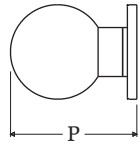

LUXE ATELIER

MILANO

Pomolo su Rosetta Serie 515
515 Series Knob on Rose

Dimensioni
Dimensions

D	P
50	67
60	77

Dimensioni in millimetri
Dimensions given in millimeters

Fornito con ferro quadro 8x110mm e viti legno. Pomolo fisso fornito con ferro quadro dummy.

Disponibile in tutte le finiture standard.

Dimensioni e finiture su misura disponibili su richiesta.

Regularly furnished with 8x110mm lever spindle and wood screws. Fixed knob furnished with dummy spindle.