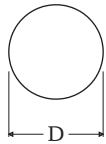

LUXE ATELIER

MILANO

Pomolo su Rosetta Serie 515
515 Series Knob on Rose

Dimensioni
Dimensions

D	P
50	67
60	77

Dimensioni in millimetri
Dimensions given in millimeters

Fornito con ferro quadro 8x110mm e viti legno. Pomolo fisso fornito con ferro quadro dummy.

Disponibile in tutte le finiture standard.

Dimensioni e finiture su misura disponibili su richiesta.

Regularly furnished with 8x110mm lever spindle and wood screws. Fixed knob furnished with dummy spindle.